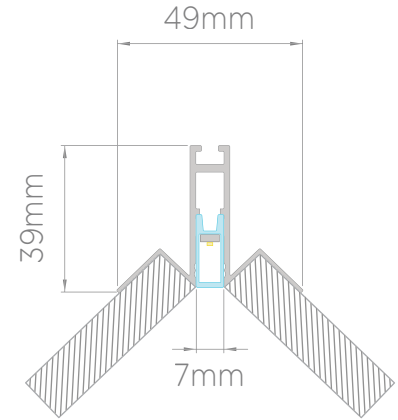

# PROFILE 8MM INNER

IS - ESTRO - KM

DALI  
1-10

CRI  $\geq 90$

warm white  
3000K

ניתן להזמין בהספקים של  
1450lm. וואט למטר. 15  
חיתוך לפי מידה כל 5 ס"מ.